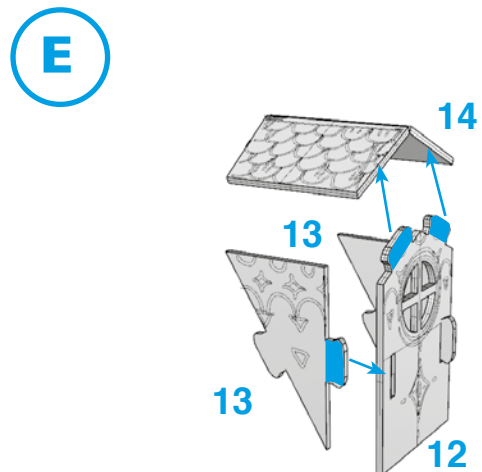

DREAM HOUSE

instructions

34 pieces

**START NOW
TO COLOR
AND PLAY !**

IT: non adatto a bambini di età inferiore a 36 mesi; non usare in prossimità di fiamme libere - EN: not suitable for children under 36 months; do not use near open flames - NO: Ikke egnet for barn under 36 måneder; Må ikke brukes i nærheten av åpen ild - FI: Ei soveltu alle 36 kuukauden ikäisille lapsille; Älä käytä avotulen lähellä - DA: Ikke egnet til børn under 3 år; Må ikke anvendes i nærheden af åben ild - HR: nije prikladno za djecu mlađu od 36 mjeseci; ne koristite u blizini otvorenog plamena - DE: nicht geeignet für Kinder unter 36 Monaten; nicht in der Nähe von offenem Feuer verwenden - ES: no apto para niños de edad inferior a los 36 meses; no usar cerca de llamas libres - SL: ni primerno za otroke, mlajše od 36 mesecev; ne uporabljajte v bližini odprtega ognja - CS: není vhodné pro děti mladší 36 měsíců; nepoužívejte v blízkosti otevřeného ohně - FR: ne convient pas aux enfants de moins de 36 mois; ne pas utiliser à proximité des flammes libres - NL: niet geschikt voor kinderen onder de 36 maanden; niet gebruiken in de buurt van open vuur - PL: nie nadaje się dla dzieci w wieku poniżej 3 lat; nie używać w pobliżu otwartego ognia - RU: не подходит для детей младше 36 месяцев не использовать вблизи источников открытого пламени