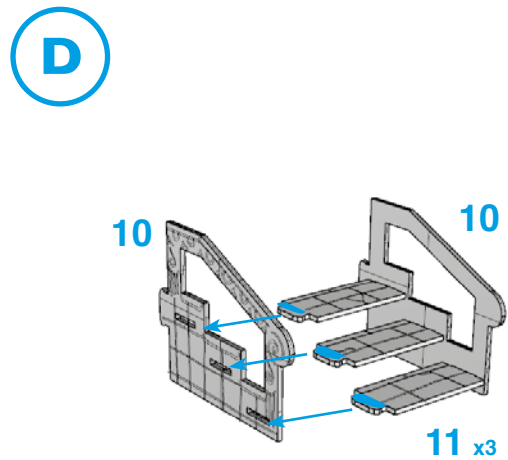

DREAM HOUSE

instructions

34 pieces

**START NOW
TO COLOR
AND PLAY !**

IT: non adatto a bambini di età inferiore a 36 mesi; non usare in prossimità di fiamme libere - EN: not suitable for children under 36 months; do not use near open flames - NO: Ikke egnet for barn under 36 måneder; Må ikke brukes i nærheten av åpen ild - FI: Ei soveltu alle 36 kuukauden ikäisille lapsille; Älä käytä avotulen lähellä - DA: Ikke egnet til børn under 3 år; Må ikke anvendes i nærheden af åben ild - HR: nije prikladno za djecu mlađu od 36 mjeseci; ne koristite u blizini otvorenog plamena - DE: nicht geeignet für Kinder unter 36 Monaten; nicht in der Nähe von offenem Feuer verwenden - ES: no apto para niños de edad inferior a los 36 meses; no usar cerca de llamas libres - SL: ni primerno za otroke, mlajše od 36 mesecev; ne uporabljajte v bližini odprtega ognja - CS: není vhodné pro děti mladší 36 měsíců; nepoužívejte v blízkosti otevřeného ohně - FR: ne convient pas aux enfants de moins de 36 mois; ne pas utiliser à proximité des flammes libres - NL: niet geschikt voor kinderen onder de 36 maanden; niet gebruiken in de buurt van open vuur - PL: nie nadaje się dla dzieci w wieku poniżej 3 lat; nie używać w pobliżu otwartego ognia - RU: не подходит для детей младше 36 месяцев не использовать вблизи источников открытого пламени