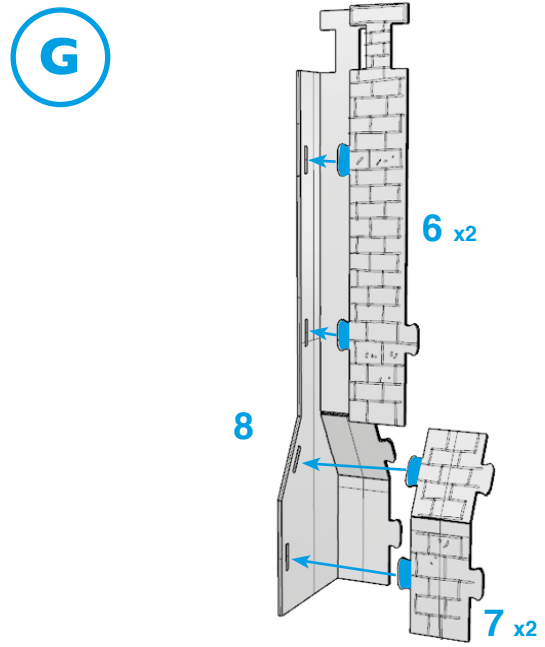

DREAM HOUSE

instructions

34 pieces

**START NOW
TO COLOR
AND PLAY !**

IT: non adatto a bambini di età inferiore a 36 mesi; non usare in prossimità di fiamme libere - EN: not suitable for children under 36 months; do not use near open flames - NO: Ikke egnet for barn under 36 måneder; Må ikke brukes i nærheten av åpen ild - FI: Ei soveltu alle 36 kuukauden ikäisille lapsille; Älä käytä avotulen lähellä - DA: Ikke egnet til børn under 3 år; Må ikke anvendes i nærheden af åben ild - HR: nije prikladno za djecu mlađu od 36 mjeseci; ne koristite u blizini otvorenog plamena - DE: nicht geeignet für Kinder unter 36 Monaten; nicht in der Nähe von offenem Feuer verwenden - ES: no apto para niños de edad inferior a los 36 meses; no usar cerca de llamas libres - SL: ni primerno za otroke, mlajše od 36 mesecev; ne uporabljajte v bližini odprtega ognja - CS: není vhodné pro děti mladší 36 měsíců; nepoužívejte v blízkosti otevřeného ohně - FR: ne convient pas aux enfants de moins de 36 mois; ne pas utiliser à proximité des flammes libres - NL: niet geschikt voor kinderen onder de 36 maanden; niet gebruiken in de buurt van open vuur - PL: nie nadaje się dla dzieci w wieku poniżej 3 lat; nie używać w pobliżu otwartego ognia - RU: не подходит для детей младше 36 месяцев не использовать вблизи источников открытого пламени