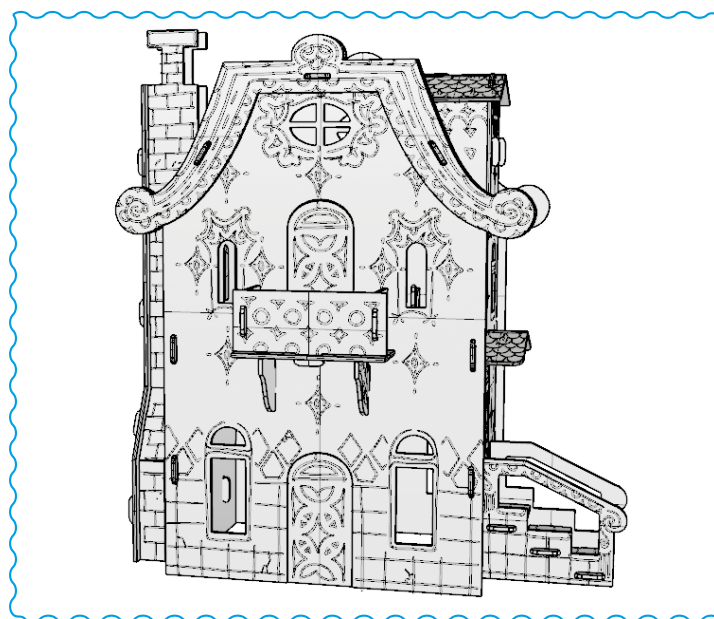

DREAM HOUSE

instructions

34 pieces

**START NOW
TO COLOR
AND PLAY !**

IT: non adatto a bambini di età inferiore a 36 mesi; non usare in prossimità di fiamme libere - EN: not suitable for children under 36 months; do not use near open flames - NO: Ikke egnet for barn under 36 måneder; Må ikke brukes i nærheten av åpen ild - FI: Ei soveltu alle 36 kuukauden ikäisille lapsille; Älä käytä avotulen lähellä - DA: Ikke egnet til børn under 3 år; Må ikke anvendes i nærheden af åben ild - HR: nije prikladno za djecu mlađu od 36 mjeseci; ne koristite u blizini otvorenog plamena - DE: nicht geeignet für Kinder unter 36 Monaten; nicht in der Nähe von offenem Feuer verwenden - ES: no apto para niños de edad inferior a los 36 meses; no usar cerca de llamas libres - SL: ni primerno za otroke, mlajše od 36 mesecev; ne uporabljajte v bližini odprtega ognja - CS: není vhodné pro děti mladší 36 měsíců; nepoužívejte v blízkosti otevřeného ohně - FR: ne convient pas aux enfants de moins de 36 mois; ne pas utiliser à proximité des flammes libres - NL: niet geschikt voor kinderen onder de 36 maanden; niet gebruiken in de buurt van open vuur - PL: nie nadaje się dla dzieci w wieku poniżej 3 lat; nie używać w pobliżu otwartego ognia - RU: не подходит для детей младше 36 месяцев не использовать вблизи источников открытого пламени