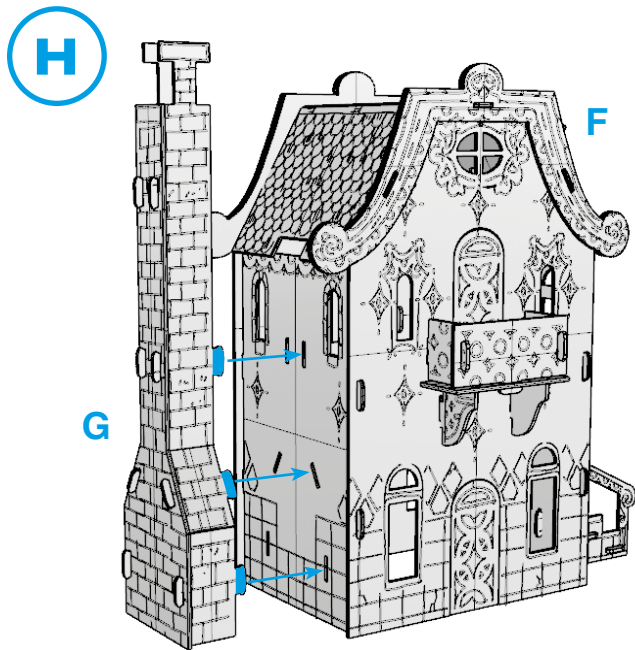

DREAM HOUSE

instructions

34 pieces

**START NOW
TO COLOR
AND PLAY !**

IT: non adatto a bambini di età inferiore a 36 mesi; non usare in prossimità di fiamme libere - EN: not suitable for children under 36 months; do not use near open flames - NO: Ikke egnet for barn under 36 måneder; Må ikke brukes i nærheten av åpen ild - FI: Ei soveltu alle 36 kuukauden ikäisille lapsille; Älä käytä avotulen lähellä - DA: Ikke egnet til børn under 3 år; Må ikke anvendes i nærheden af åben ild - HR: nije prikladno za djecu mlađu od 36 mjeseci; ne koristite u blizini otvorenog plamena - DE: nicht geeignet für Kinder unter 36 Monaten; nicht in der Nähe von offenem Feuer verwenden - ES: no apto para niños de edad inferior a los 36 meses; no usar cerca de llamas libres - SL: ni primerno za otroke, mlajše od 36 mesecev; ne uporabljajte v bližini odprtega ognja - CS: není vhodné pro děti mladší 36 měsíců; nepoužívejte v blízkosti otevřeného ohně - FR: ne convient pas aux enfants de moins de 36 mois; ne pas utiliser à proximité des flammes libres - NL: niet geschikt voor kinderen onder de 36 maanden; niet gebruiken in de buurt van open vuur - PL: nie nadaje się dla dzieci w wieku poniżej 3 lat; nie używać w pobliżu otwartego ognia - RU: не подходит для детей младше 36 месяцев не использовать вблизи источников открытого пламени