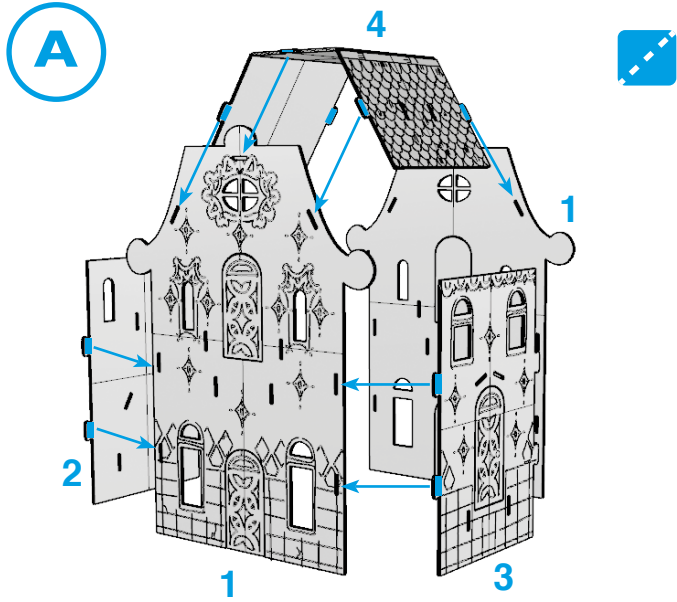

DREAM HOUSE

instructions

34 pieces

**START NOW
TO COLOR
AND PLAY !**

IT: non adatto a bambini di età inferiore a 36 mesi; non usare in prossimità di fiamme libere - EN: not suitable for children under 36 months; do not use near open flames - NO: Ikke egnet for barn under 36 måneder; Må ikke brukes i nærheten av åpen ild - FI: Ei soveltu alle 36 kuukauden ikäisille lapsille; Älä käytä avotulen lähellä - DA: Ikke egnet til børn under 3 år; Må ikke anvendes i nærheden af åben ild - HR: nije prikladno za djecu mlađu od 36 mjeseci; ne koristite u blizini otvorenog plamena - DE: nicht geeignet für Kinder unter 36 Monaten; nicht in der Nähe von offenem Feuer verwenden - ES: no apto para niños de edad inferior a los 36 meses; no usar cerca de llamas libres - SL: ni primerno za otroke, mlajše od 36 mesecev; ne uporabljajte v bližini odprtega ognja - CS: není vhodné pro děti mladší 36 měsíců; nepoužívejte v blízkosti otevřeného ohně - FR: ne convient pas aux enfants de moins de 36 mois; ne pas utiliser à proximité des flammes libres - NL: niet geschikt voor kinderen onder de 36 maanden; niet gebruiken in de buurt van open vuur - PL: nie nadaje się dla dzieci w wieku poniżej 3 lat; nie używać w pobliżu otwartego ognia - RU: не подходит для детей младше 36 месяцев не использовать вблизи источников открытого пламени