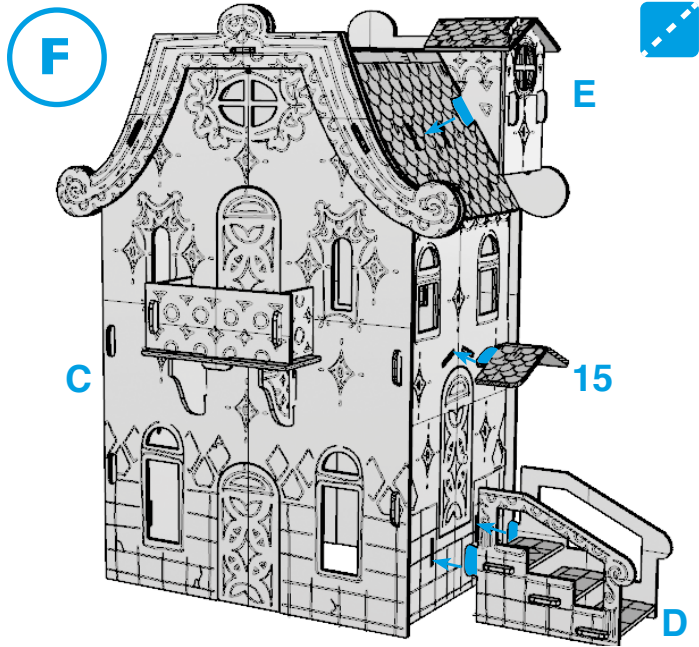

DREAM HOUSE

instructions

34 pieces

**START NOW
TO COLOR
AND PLAY !**

IT: non adatto a bambini di età inferiore a 36 mesi; non usare in prossimità di fiamme libere - EN: not suitable for children under 36 months; do not use near open flames - NO: Ikke egnet for barn under 36 måneder; Må ikke brukes i nærheten av åpen ild - FI: Ei soveltu alle 36 kuukauden ikäisille lapsille; Älä käytä avotulen lähellä - DA: Ikke egnet til børn under 3 år; Må ikke anvendes i nærheden af åben ild - HR: nije prikladno za djecu mlađu od 36 mjeseci; ne koristite u blizini otvorenog plamena - DE: nicht geeignet für Kinder unter 36 Monaten; nicht in der Nähe von offenem Feuer verwenden - ES: no apto para niños de edad inferior a los 36 meses; no usar cerca de llamas libres - SL: ni primerno za otroke, mlajše od 36 mesecev; ne uporabljajte v bližini odprtega ognja - CS: není vhodné pro děti mladší 36 měsíců; nepoužívejte v blízkosti otevřeného ohně - FR: ne convient pas aux enfants de moins de 36 mois; ne pas utiliser à proximité des flammes libres - NL: niet geschikt voor kinderen onder de 36 maanden; niet gebruiken in de buurt van open vuur - PL: nie nadaje się dla dzieci w wieku poniżej 3 lat; nie używać w pobliżu otwartego ognia - RU: не подходит для детей младше 36 месяцев не использовать вблизи источников открытого пламени