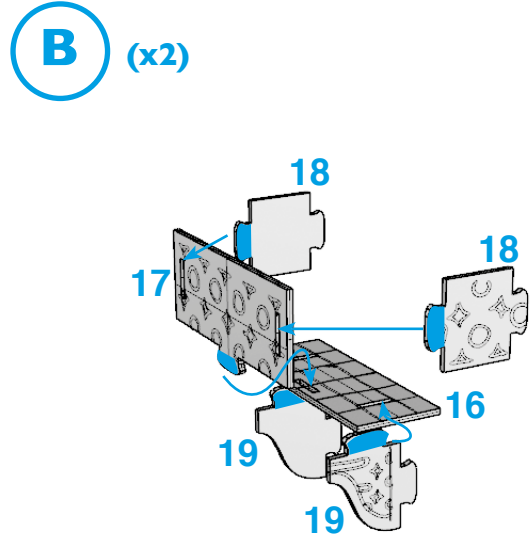

DREAM HOUSE

instructions

34 pieces

**START NOW
TO COLOR
AND PLAY !**

IT: non adatto a bambini di età inferiore a 36 mesi; non usare in prossimità di fiamme libere - EN: not suitable for children under 36 months; do not use near open flames - NO: Ikke egnet for barn under 36 måneder; Må ikke brukes i nærheten av åpen ild - FI: Ei soveltu alle 36 kuukauden ikäisille lapsille; Älä käytä avotulen lähellä - DA: Ikke egnet til børn under 3 år; Må ikke anvendes i nærheden af åben ild - HR: nije prikladno za djecu mlađu od 36 mjeseci; ne koristite u blizini otvorenog plamena - DE: nicht geeignet für Kinder unter 36 Monaten; nicht in der Nähe von offenem Feuer verwenden - ES: no apto para niños de edad inferior a los 36 meses; no usar cerca de llamas libres - SL: ni primerno za otroke, mlajše od 36 mesecev; ne uporabljajte v bližini odprtega ognja - CS: není vhodné pro děti mladší 36 měsíců; nepoužívejte v blízkosti otevřeného ohně - FR: ne convient pas aux enfants de moins de 36 mois; ne pas utiliser à proximité des flammes libres - NL: niet geschikt voor kinderen onder de 36 maanden; niet gebruiken in de buurt van open vuur - PL: nie nadaje się dla dzieci w wieku poniżej 3 lat; nie używać w pobliżu otwartego ognia - RU: не подходит для детей младше 36 месяцев не использовать вблизи источников открытого пламени