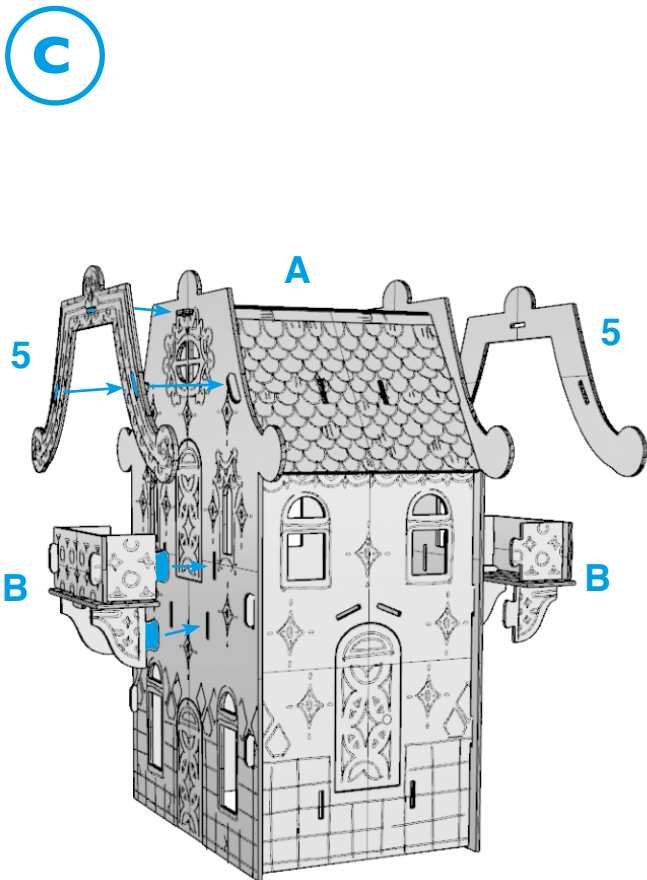

DREAM HOUSE

instructions

34 pieces

**START NOW
TO COLOR
AND PLAY !**

IT: non adatto a bambini di età inferiore a 36 mesi; non usare in prossimità di fiamme libere - EN: not suitable for children under 36 months; do not use near open flames - NO: Ikke egnet for barn under 36 måneder; Må ikke brukes i nærheten av åpen ild - FI: Ei soveltu alle 36 kuukauden ikäisille lapsille; Älä käytä avotulen lähellä - DA: Ikke egnet til børn under 3 år; Må ikke anvendes i nærheden af åben ild - HR: nije prikladno za djecu mlađu od 36 mjeseci; ne koristite u blizini otvorenog plamena - DE: nicht geeignet für Kinder unter 36 Monaten; nicht in der Nähe von offenem Feuer verwenden - ES: no apto para niños de edad inferior a los 36 meses; no usar cerca de llamas libres - SL: ni primerno za otroke, mlajše od 36 mesecev; ne uporabljajte v bližini odprtega ognja - CS: není vhodné pro děti mladší 36 měsíců; nepoužívejte v blízkosti otevřeného ohně - FR: ne convient pas aux enfants de moins de 36 mois; ne pas utiliser à proximité des flammes libres - NL: niet geschikt voor kinderen onder de 36 maanden; niet gebruiken in de buurt van open vuur - PL: nie nadaje się dla dzieci w wieku poniżej 3 lat; nie używać w pobliżu otwartego ognia - RU: не подходит для детей младше 36 месяцев не использовать вблизи источников открытого пламени